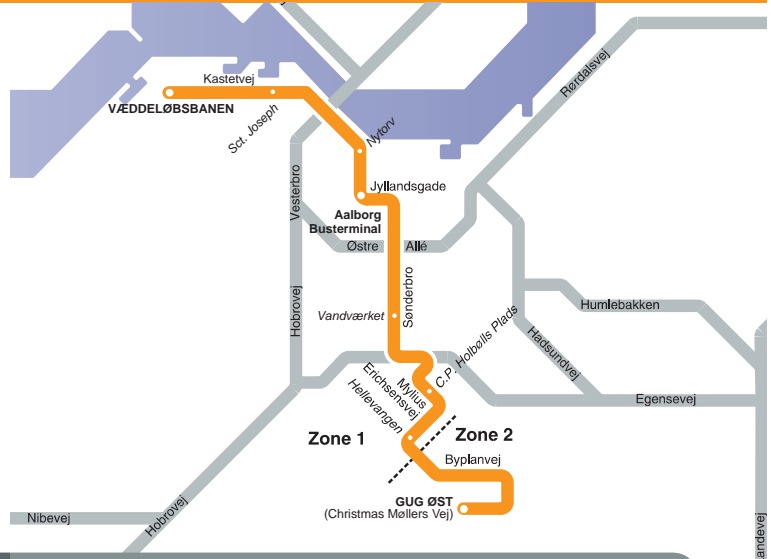

STOPPESTEDER:

Væddeløbsbanen

Friluftsbadet
Steen Billes Gade
Haraldslund
Schlepppegrellsgade
Sct. Joseph
Badehusvej
Jomfru Ane Gade
Nytorv
Boulevarden

Aalborg Busterminal F

Politigården
Tivoli Vest
Kærvangshus
Eternitfabrikken

Vandværket
Frydendal Øst
Brønlundsvej
Mylius Erichsens Vej
C. P. Holbølls Plads
Agervangen
Hellevangen
Juelsparken
C. Th. Zahles Vej
Erosstien
Korevej
Rheastien
Panstien
Apollonvej
Gug Øst (Christmas Møllers Vej)

Ikke gældende 28. juni til 8. august 2009 begge dage inkl.

13 Mandag-fredag

13 Lørdag

Væddeløbsbanen	Sct. Joseph	Nytorv	Aalb. Busterminal F	Vandværket	C. P. Holbølls Plads	Hellevangen	Gug Øst (Christmas Møllers Vej)
5.53	5.58	6.02	6.05				
6.11	6.15	6.18	6.25	6.28	6.32	6.34	6.42
6.26	6.30	6.33	6.40	6.43	6.47	6.49	6.57
6.46	6.50	6.53	7.00	7.05	7.10	7.12	7.20
01	05	08	15	20	25	27	35
16	20	23	30	35	40	42	50
31	35	38	45	50	55	57	05
46	50	53	00	05	10	12	20
8.46	8.50	8.53	9.00	9.05	9.10	9.12	9.20
9.01	9.05	9.08	9.12	9.35	9.40	9.42	9.50
9.16	9.20	9.23	9.30				
31	35	38	42	05	10	12	20
01	05	08	12				
16	20	23	30	35	40	42	50
13.31	13.35	13.38	13.42				
13.46	13.50	13.53	14.00	14.05	14.10	14.12	14.20
14.01	14.05	14.08	14.15	14.20	14.25	14.27	14.35
16	20	23	30	35	40	42	50
31	35	38	45	50	55	57	05
46	50	53	00	05	10	12	20
01	05	08	15	20	25	27	35
18.31	18.35	18.38	18.45	18.50	18.55	18.57	19.05
19.01	19.05	19.08	19.15	19.18	19.22	19.24	19.32
31	35	38	45	48	52	54	02
01	05	08	15	18	22	24	32
22.31	22.35	22.38	22.45	22.48	22.52	22.54	23.02

Senere afgange se køreplan for linie 23

Væddeløbsbanen	Sct. Joseph	Nytorv	Aalb. Busterminal F	Vandværket	C. P. Holbølls Plads	Hellevangen	Gug Øst (Christmas Møllers Vej)
Tidligere afgange se køreplanen for linie 23							
9.01	9.05	9.08	9.15	9.18	9.22	9.24	9.32
31	35	38	45	48	52	54	02
01	05	08	15	18	22	24	32
22.31	22.35	22.38	22.45	22.48	22.52	22.54	23.02

Senere afgange se køreplanen for linie 23

13 Søn- og helligdage

Væddeløbsbanen	Sct. Joseph	Nytorv	Aalb. Busterminal F	Vandværket	C. P. Holbølls Plads	Hellevangen	Gug Øst (Christmas Møllers Vej)
Tidligere afgange se køreplanen for linie 23							
10.01	10.05	10.08	10.15	10.18	10.22	10.24	10.32
31	35	38	45	48	52	54	02
01	05	08	15	18	22	24	32
22.31	22.35	22.38	22.45	22.48	22.52	22.54	23.02

Senere afgange se køreplanen for linie 23